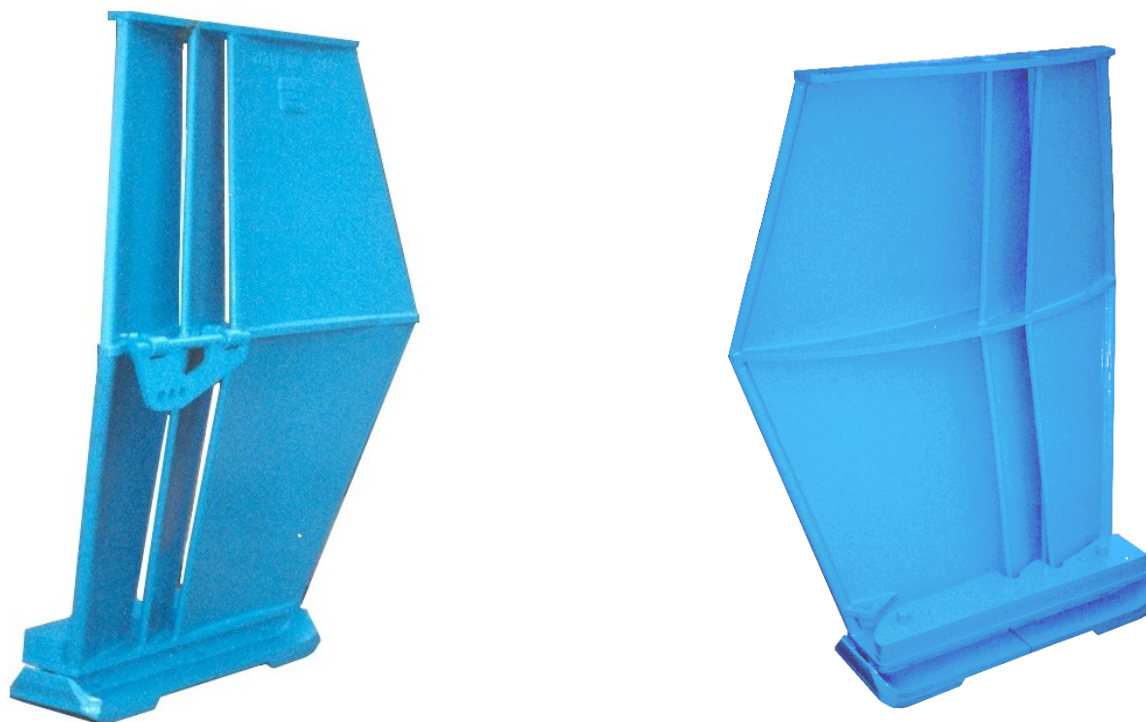

PORTAS DE ARRASTO VERTICAIS TIPO "W2A"

PESOS E DIMENSÕES SOB CONSULTA

PORTA RECTANGULAR MISTA (PARA MARISCO) COM CORRENTES E PATIM DUPLO
MODELO SOUNETE REFORÇADO

PESOS E DIMENSÕES SOB CONSULTA