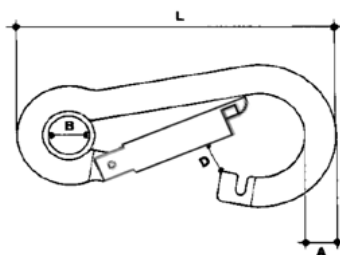

MOSQUETÕES DE BOMBEIRO ABERTOS - INOX AISI316

REFERÊNCIA	TAMANHO mm	A mm	B mm	C mm	D mm	L mm	PESO kg
INOX-MBA04	4 x 40	4	6	5	6	40	0,008
INOX-MBA05	5 x 50	5	8	6	7	50	0,020
INOX-MBA06	6 x 60	6	9	7,5	8	60	0,030
INOX-MBA07	7 x 70	7	10	8,5	9	70	0,050
INOX-MBA08	8 x 80	8	12	9	11	80	0,070
INOX-MBA09	9 x 90	9	13	9,5	12	90	0,090
INOX-MBA10	10 x 100	10	15	10,5	13	100	0,130
INOX-MBA11	11 x 120	11	19	15,5	16	120	0,190
INOX-MBA12	12 x 140	12	20	14	21	140	0,265
INOX-MBA13	13 x 160	13	23	18	22	160	0,360

MOSQUETÕES DE BOMBEIRO FECHADOS - INOX AISI316

REFERÊNCIA	TAMANHO mm	A mm	B mm	D mm	L mm	PESO kg
INOX-MBF04	4 x 40	4	4,5	6	40	0,009
INOX-MBF05	5 x 50	5	7	7	50	0,020
INOX-MBF06	6 x 60	6	8	8	60	0,030
INOX-MBF07	7 x 70	7	9	9	70	0,050
INOX-MBF08	8 x 80	8	10,5	11	80	0,070
INOX-MBF09	9 x 90	9	12	12	90	0,090
INOX-MBF10	10 x 100	10	14	13	100	0,130
INOX-MBF11	11 x 120	11	18	16	120	0,190
INOX-MBF12	12 x 140	12	18	21	140	0,265
INOX-MBF13	13 x 160	13	20	22	160	0,360

MOSQUETÃO DE BOMBEIRO COM SEGURANÇA - INOX AISI316

REFERÊNCIA	TAMANHO mm	A mm	B mm	D mm	L mm	PESO kg
INOX-MBS08	8 x 80	8	10,5	11	80	0,070
INOX-MBS10	10 x 100	10	14	13	100	0,130
INOX-MBS11	11 x 120	11	18	16	120	0,190
INOX-MBS12	12 x 140	12	18	21	140	0,265
INOX-MBS13	13 x 160	13	20	22	160	0,360