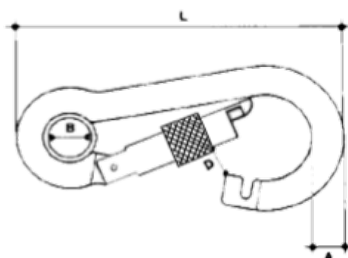

MOSQUETÕES DE BOMBEIRO ABERTOS - INOX AISI316

REFERÊNCIA	TAMANHO mm	A mm	B mm	C mm	D mm	L mm	PESO kg
INOX-MBA04	4 x 40	4	6	5	6	40	0,008
INOX-MBA05	5 x 50	5	8	6	7	50	0,020
INOX-MBA06	6 x 60	6	9	7,5	8	60	0,030
INOX-MBA07	7 x 70	7	10	8,5	9	70	0,050
INOX-MBA08	8 x 80	8	12	9	11	80	0,070
INOX-MBA09	9 x 90	9	13	9,5	12	90	0,090
INOX-MBA10	10 x 100	10	15	10,5	13	100	0,130
INOX-MBA11	11 x 120	11	19	15,5	16	120	0,190
INOX-MBA12	12 x 140	12	20	14	21	140	0,265
INOX-MBA13	13 x 160	13	23	18	22	160	0,360

MOSQUETÕES DE BOMBEIRO FECHADOS - INOX AISI316

REFERÊNCIA	TAMANHO mm	A mm	B mm	D mm	L mm	PESO kg
INOX-MBF04	4 x 40	4	4,5	6	40	0,009
INOX-MBF05	5 x 50	5	7	7	50	0,020
INOX-MBF06	6 x 60	6	8	8	60	0,030
INOX-MBF07	7 x 70	7	9	9	70	0,050
INOX-MBF08	8 x 80	8	10,5	11	80	0,070
INOX-MBF09	9 x 90	9	12	12	90	0,090
INOX-MBF10	10 x 100	10	14	13	100	0,130
INOX-MBF11	11 x 120	11	18	16	120	0,190
INOX-MBF12	12 x 140	12	18	21	140	0,265
INOX-MBF13	13 x 160	13	20	22	160	0,360

MOSQUETÃO DE BOMBEIRO COM SEGURANÇA - INOX AISI316

REFERÊNCIA	TAMANHO mm	A mm	B mm	D mm	L mm	PESO kg
INOX-MBS08	8 x 80	8	10,5	11	80	0,070
INOX-MBS10	10 x 100	10	14	13	100	0,130
INOX-MBS11	11 x 120	11	18	16	120	0,190
INOX-MBS12	12 x 140	12	18	21	140	0,265
INOX-MBS13	13 x 160	13	20	22	160	0,360