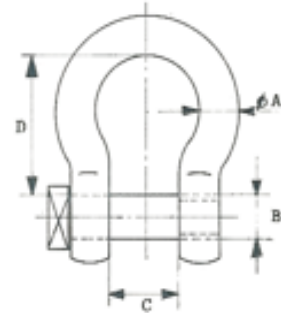

MANILHAS

MANILHA DIREITA COM PERNO DE QUADRA - TIPO PESCA

MANILHA MEIA-LUA COM PERNO DE QUADRA - TIPO PESCA

MDQ

MAQ

REFERÊNCIA		CARGA DE TRABALHO Kg	DIMENSÕES (mm)					PESO Kg	
MDQ	MAQ		A	B	C	D	MDQ	MAQ	
FER-MDQ10AR	FER-MAQ10AR	1.000	10	11	16	31	36	0,120	0,120
FER-MDQ11AR	FER-MAQ11AR	1.500	11	13	18	37	43	0,200	0,200
FER-MDQ13AR	FER-MAQ13AR	2.000	13	16	22	43	51	0,240	0,300
FER-MDQ16AR	FER-MAQ16AR	3.250	16	19	27	51	64	0,500	0,600
FER-MDQ19AR	FER-MAQ19AR	4.750	19	22	31	59	76	0,920	0,900
FER-MDQ22AR	FER-MAQ22AR	6.500	22	25	36	73	83	1,300	1,530
FER-MDQ25AR	FER-MAQ25AR	8.500	25	28	43	80	95	1,900	2,000
FER-MDQ28AR	FER-MAQ28AR	9.500	28	32	47	90	108	2,750	3,000
FER-MDQ32AR	FER-MAQ32AR	12.000	32	35	51	94	115	3,720	4,000
FER-MDQ38AR	FER-MAQ38AR	17.000	38	42	60	127	146	6,550	7,250
FER-MDQ45AR	FER-MAQ45AR	25.000	45	50	74	140	178	11,000	12,500