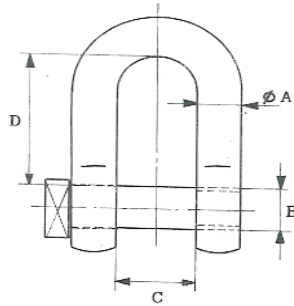

MANILHAS

MANILHA DIREITA COM PERNO DE QUADRA - TIPO PESCA

MANILHA MEIA-LUA COM PERNO DE QUADRA - TIPO PESCA

MDQ

MAQ

REFERÊNCIA		CARGA DE TRABALHO Kg	DIMENSÕES (mm)					PESO Kg	
MDQ	MAQ		A	B	C	D	MDQ	MAQ	
FER-MDQ10AR	FER-MAQ10AR	1.000	10	11	16	31	36	0,120	0,120
FER-MDQ11AR	FER-MAQ11AR	1.500	11	13	18	37	43	0,200	0,200
FER-MDQ13AR	FER-MAQ13AR	2.000	13	16	22	43	51	0,240	0,300
FER-MDQ16AR	FER-MAQ16AR	3.250	16	19	27	51	64	0,500	0,600
FER-MDQ19AR	FER-MAQ19AR	4.750	19	22	31	59	76	0,920	0,900
FER-MDQ22AR	FER-MAQ22AR	6.500	22	25	36	73	83	1,300	1,530
FER-MDQ25AR	FER-MAQ25AR	8.500	25	28	43	80	95	1,900	2,000
FER-MDQ28AR	FER-MAQ28AR	9.500	28	32	47	90	108	2,750	3,000
FER-MDQ32AR	FER-MAQ32AR	12.000	32	35	51	94	115	3,720	4,000
FER-MDQ38AR	FER-MAQ38AR	17.000	38	42	60	127	146	6,550	7,250
FER-MDQ45AR	FER-MAQ45AR	25.000	45	50	74	140	178	11,000	12,500