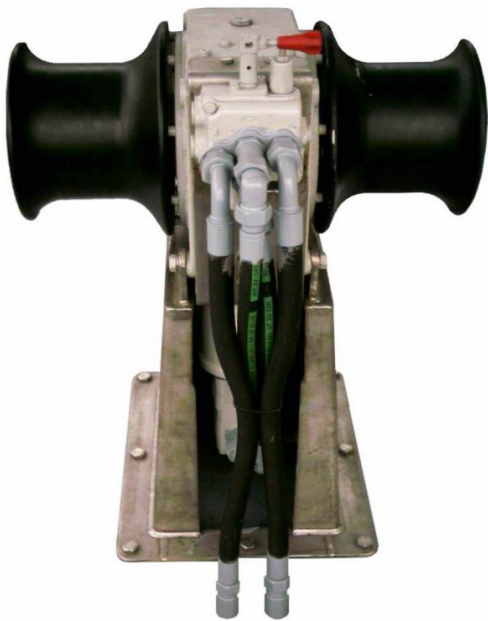

GUINCHO PARA PESCA

Referência	Dimensões e Características (mm)										Peso Kgs
	Guincho						Roleta da borda				
	A	B	C	D	E	F	G	H	J	L	
N265-A	820	630	550	220	420	210	170	140	20	90	
	Força de Tracção								2.000 Kgs		
	Velocidade de enrolamento								2 x 0 a 35 m		
	Movimento								Único		
	Pressão de trabalho								175 Kgs / cm ²		
	Potência absorvida								25 HP		