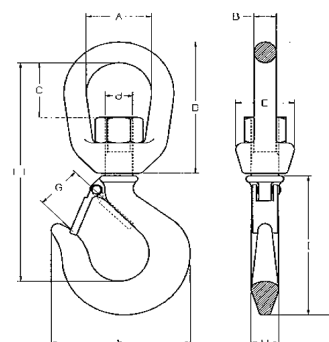

GATO UNIVERSAL COM OLHAL

REFERÊNCIA	CARGA DE TRABALHO Tons.	DIMENSÕES (mm)								PESO Kg
		A	B	D	E	G	H	I	L	
FER-GUO00800	0,8	19	10	30	73	21,5	80	15	110	0,260
FER-GUO01000	1	23	12	32	82	23	93	17,5	125	0,350
FER-GUO01600	1,6	27	13	35	93	23	103	20,5	142	0,620
FER-GUO02000	2	30	16	38	105	24	117	22	165	0,930
FER-GUO03200	3,2	38	19	46	125	26,5	145	28,5	204	1,730
FER-GUO05000	5	50	24	60	168	40	185	35	255	3,420
FER-GUO07500	7,5	62	28,5	76	192	52	230	41	316	5,370
FER-GUO10000	10	72	32	82,5	221	57	256	49	354	7,760
FER-GUO15000	15	89	40	108	260	76	318	60	434	14,320
FER-GUO20000	20	89	44	127	346	92	357	76	494	23,875
FER-GUO25000	25	114	51	137	357	96	465	85	628	63,925

GATO UNIVERSAL COM TORNEL GIRATÓRIO

REFERÊNCIA	CARGA DE TRABALHO Tons	DIMENSÕES (mm)												PESO Kg
		A	B	C	D	E	F	G	H	I	L	L1	d	
FER-GUT00800	0,8	32	10	34	64	25	73	25	14	77	142	113,5	M 12	0,450
FER-GUT01000	1	38	13	34	82	34	81	27	16	86	170	135,5	M 16	0,770
FER-GUT01600	1,6	46	16	42	99	38	92	29	19	94	197,5	156	M 18	1,220
FER-GUT02000	2	50	18	47	110	48	104	32	21,5	106	219,5	173	M 20	1,510
FER-GUT03200	3,2	57	20	55	127	54	125	38	28,5	133	262	205	M 22	2,480
FER-GUT05000	5	68	26	59	146	60	166	48	35	167	315	243	M 27	6,060
FER-GUT07500	7,5	75	29	63	159	66	193	58	44	210	372	285	M 30	9,940
FER-GUT10000	10	90	32	73	183	76	225	67	52	234	420	322	M 36	15,000
FER-GUT15000	15	120	40	105	257	105	285	81	64	288	548	424	M 52	20,640
FER-GUT20000	20	135	45	118	293	124	350	102	75	377	673	533	M 60	28,790