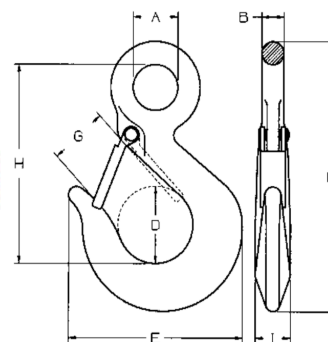

GATO UNIVERSAL COM OLHAL

REFERÊNCIA	CARGA DE TRABALHO Tons.	DIMENSÕES (mm)								PESO Kg
		A	B	D	E	G	H	I	L	
FER-GUO00800	0,8	19	10	30	73	21,5	80	15	110	0,260
FER-GUO01000	1	23	12	32	82	23	93	17,5	125	0,350
FER-GUO01600	1,6	27	13	35	93	23	103	20,5	142	0,620
FER-GUO02000	2	30	16	38	105	24	117	22	165	0,930
FER-GUO03200	3,2	38	19	46	125	26,5	145	28,5	204	1,730
FER-GUO05000	5	50	24	60	168	40	185	35	255	3,420
FER-GUO07500	7,5	62	28,5	76	192	52	230	41	316	5,370
FER-GUO10000	10	72	32	82,5	221	57	256	49	354	7,760
FER-GUO15000	15	89	40	108	260	76	318	60	434	14,320
FER-GUO20000	20	89	44	127	346	92	357	76	494	23,875
FER-GUO25000	25	114	51	137	357	96	465	85	628	63,925

GATO UNIVERSAL COM TORNEL GIRATÓRIO

REFERÊNCIA	CARGA DE TRABALHO Tons	DIMENSÕES (mm)												PESO Kg
		A	B	C	D	E	F	G	H	I	L	L1	d	
FER-GUT00800	0,8	32	10	34	64	25	73	25	14	77	142	113,5	M 12	0,450
FER-GUT01000	1	38	13	34	82	34	81	27	16	86	170	135,5	M 16	0,770
FER-GUT01600	1,6	46	16	42	99	38	92	29	19	94	197,5	156	M 18	1,220
FER-GUT02000	2	50	18	47	110	48	104	32	21,5	106	219,5	173	M 20	1,510
FER-GUT03200	3,2	57	20	55	127	54	125	38	28,5	133	262	205	M 22	2,480
FER-GUT05000	5	68	26	59	146	60	166	48	35	167	315	243	M 27	6,060
FER-GUT07500	7,5	75	29	63	159	66	193	58	44	210	372	285	M 30	9,940
FER-GUT10000	10	90	32	73	183	76	225	67	52	234	420	322	M 36	15,000
FER-GUT15000	15	120	40	105	257	105	285	81	64	288	548	424	M 52	20,640
FER-GUT20000	20	135	45	118	293	124	350	102	75	377	673	533	M 60	28,790