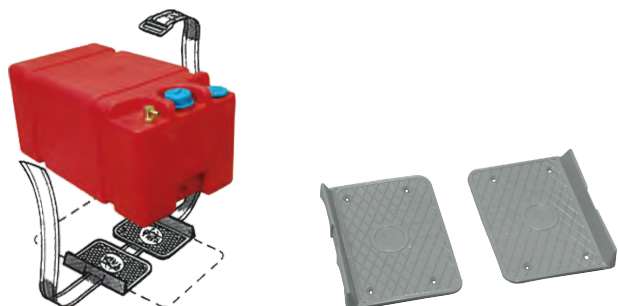

DEPÓSITOS

DEPÓSITOS DE COMBUSTÍVEL

REFERÊNCIA	CAPACIDADE Lt
IPC5174	12
IPC5175	22
IPC5176	30

DEPÓSITOS DE LÍQUIDOS HOMOLOGADOS

REFERÊNCIA	CAPACIDADE Lt
IPC5019	20
IPC5020	10
IPC5021	5

FORNECIDO COM FUNIL

FIXAÇÃO PARA DEPÓSITOS OU CAIXAS PORTA BATERIAS

REFERÊNCIA

IPC5014

MODELO UNIVERSAL. EQUIPADO COM CINTAS

ACESSÓRIOS PARA DEPÓSITOS SHARK

REFERÊNCIA	ACESSÓRIO	DIÂMETRO mm
IPC5094	RECORD DE LATÃO PARA MANGUEIRA	16
IPC5096	RECORD DE LATÃO PARA MANGUEIRA	20
IPC5097	PIPETA PORTA-TUBO PARA MANGUEIRA	7-8
IPC5144	TAMPÃO	