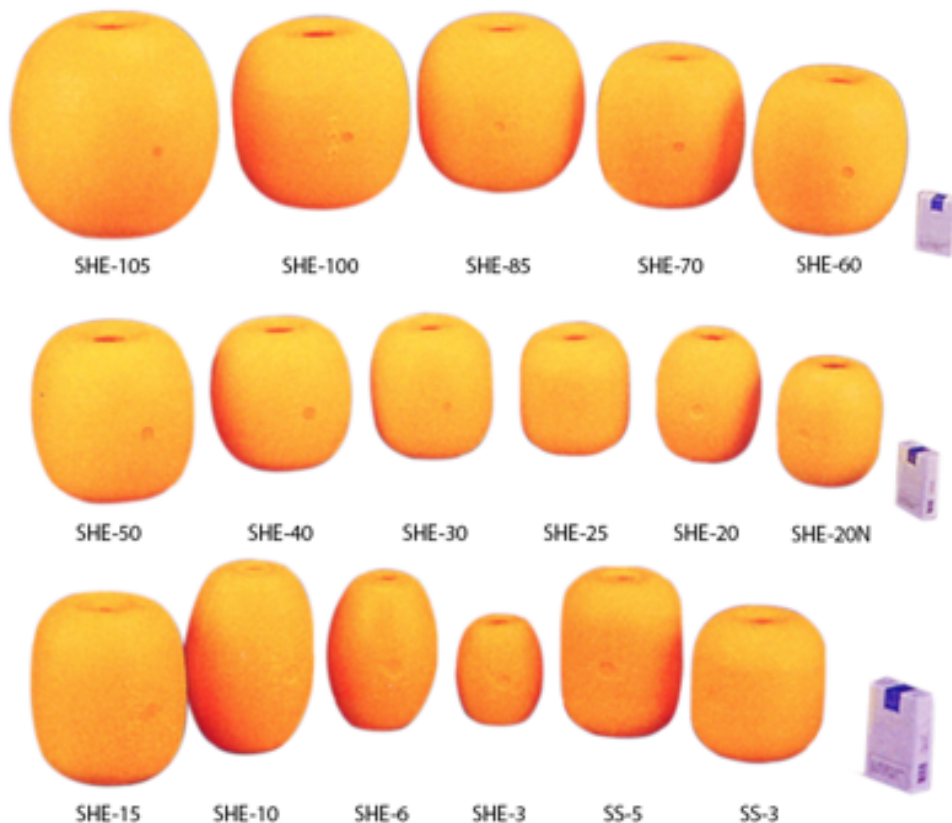

BOIAS EVA

REFRÊNCIA	ESPECIFICAÇÕES			CONTENTOR 20'	COR
	DIMENSÕES	PESO grs	FLUTUABILIDADE	QUANTIDADE	
DIV-SHE - 105	320 X 295 X 70	2,150	15,000		AMARELO
DIV-SHE - 100	285 X 260 X 50	1,514	10,000	1,344	AMARELO
DIV-SHE - 85	265 X 248 X 48	1,314	8,500	1,632	AMARELO
DIV-SHE - 70	250 X 220 X 42	1,000	7,000	2,340	AMARELO
DIV-SHE - 60	240 X 215 X 42	874	6,000	2,650	AMARELO
DIV-SHE - 50	225 X 202 X 40	786	5,000	3,000	AMARELO
DIV-SHE - 40	208 X 185 X 37	585	3,800	4,032	AMARELO
DIV-SHE - 30	190 X 158 X 33	447	2,980	5,880	AMARELO
DIV-SHE - 25	180 X 147 X 28	350	2,400	7,200	AMARELO
DIV-SHE - 20	178 X 135 X 28	265	1,680	8,040	AMARELO
DIV-SHE - 20N	178 X 135 X 28	265	1,700	8,040	AMARELO
DIV-SHE - 15	160 X 125 X 28	235	1,500	10,800	AMARELO
DIV-SHE - 10	170 X 110 X 20	180	950	13,200	AMARELO
DIV-SHE - 6	146 X 94 X 20	93	616	22,200	AMARELO
DIV-SHE - 3	101 X 78 X 20	46	300	44,400	AMARELO