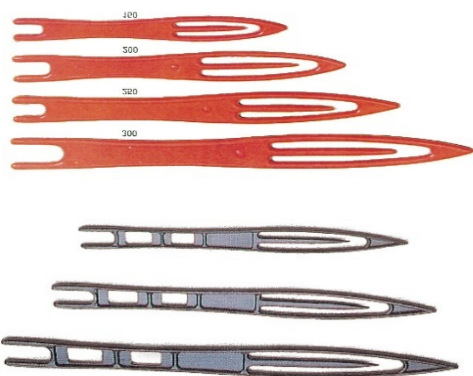

AGULHAS DE REDEIRO

AGULHAS DE REDEIRO (Modelo estreito)

REFERÊNCIA	NÚMERO	COMPRIMENTO mm
DIVAGR000	0	106
DIVAGR001	1	124
DIVAGR002	2	133
DIVAGR003	3	144
DIVAGR004	4	160
DIVAGR005	5	175
DIVAGR006	6	186
DIVAGR007	7	200
DIVAGR008	8	218
DIVAGR009	9	235

AGULHAS DE REDEIRO (Modelo largo)

REFERÊNCIA	NÚMERO TIPO	COMPRIMENTO mm
DIVAGR150	150	190
DIVAGR200	200	233
DIVAGR250	250	273
DIVAGR300	300	323
DIVAGR180	A-18	172
DIVAGR220	A-22	210
DIVAGR270	A-27	260

AGULHAS DE REDEIRO (Modelo Noruega)

REFERÊNCIA	NÚMERO TIPO	COMPRIMENTO mm
DIVAGRNOR-20	NOR-20	195