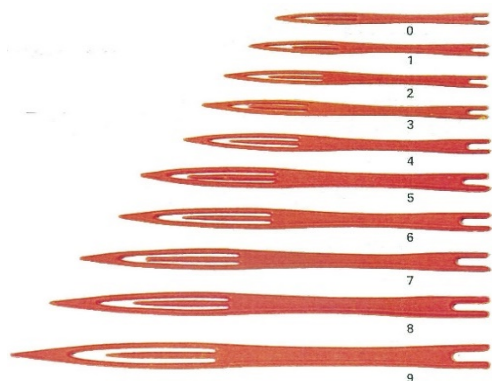

AGULHAS DE REDEIRO

AGULHAS DE REDEIRO (Modelo estreito)

REFERÊNCIA	NÚMERO	COMPRIMENTO mm
DIVAGR000	0	106
DIVAGR001	1	124
DIVAGR002	2	133
DIVAGR003	3	144
DIVAGR004	4	160
DIVAGR005	5	175
DIVAGR006	6	186
DIVAGR007	7	200
DIVAGR008	8	218
DIVAGR009	9	235

AGULHAS DE REDEIRO (Modelo largo)

REFERÊNCIA	NÚMERO TIPO	COMPRIMENTO mm
DIVAGR150	150	190
DIVAGR200	200	233
DIVAGR250	250	273
DIVAGR300	300	323
DIVAGR180	A-18	172
DIVAGR220	A-22	210
DIVAGR270	A-27	260

AGULHAS DE REDEIRO (Modelo Noruega)

REFERÊNCIA	NÚMERO TIPO	COMPRIMENTO mm
DIVAGRNOR-20	NOR-20	195